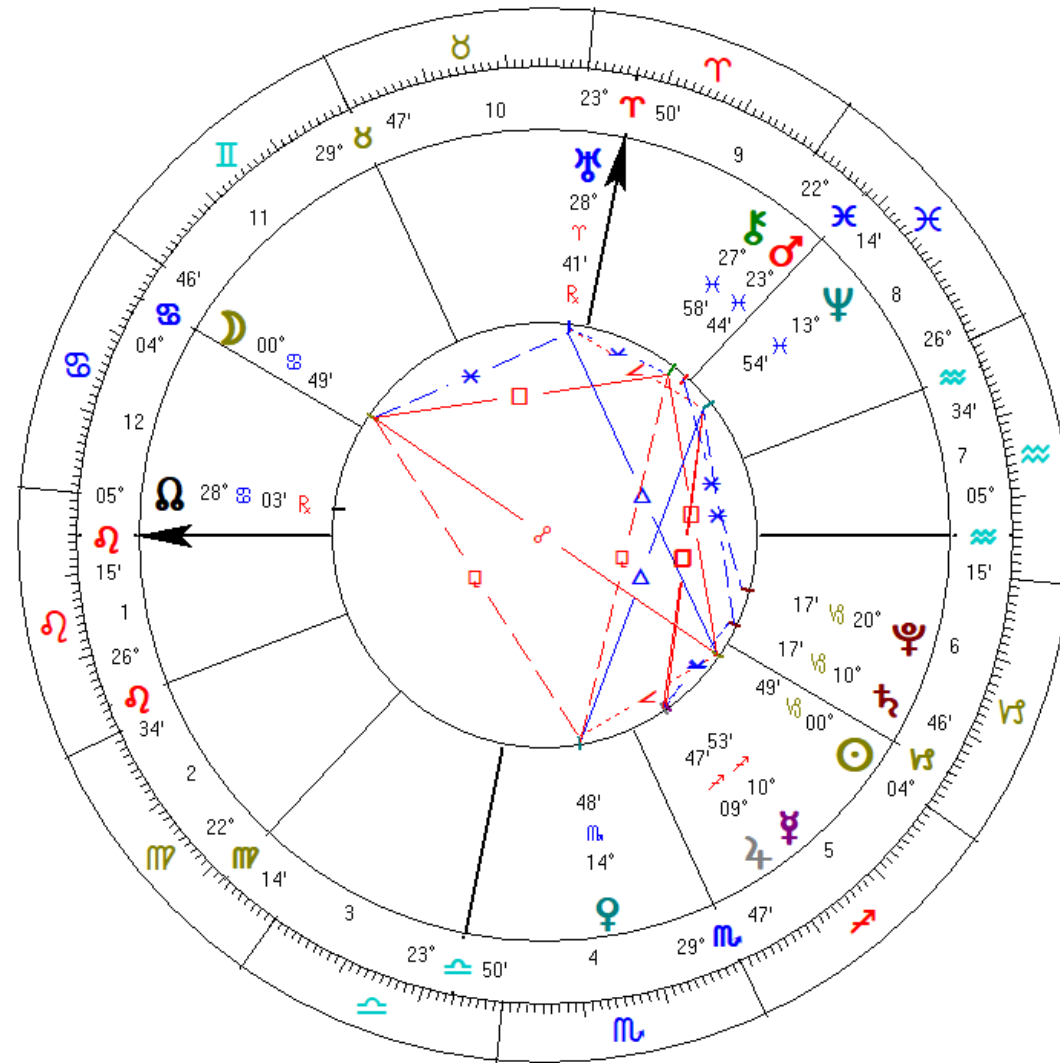

Πανσέληνος 22 Δεκ 2018

Natal Chart

22 Dec 2018, Sat
19:48:29 EET -2:00
Athens, Greece
37°N58' 023°E43'
Geocentric
Tropical
Placidus
Mean Node