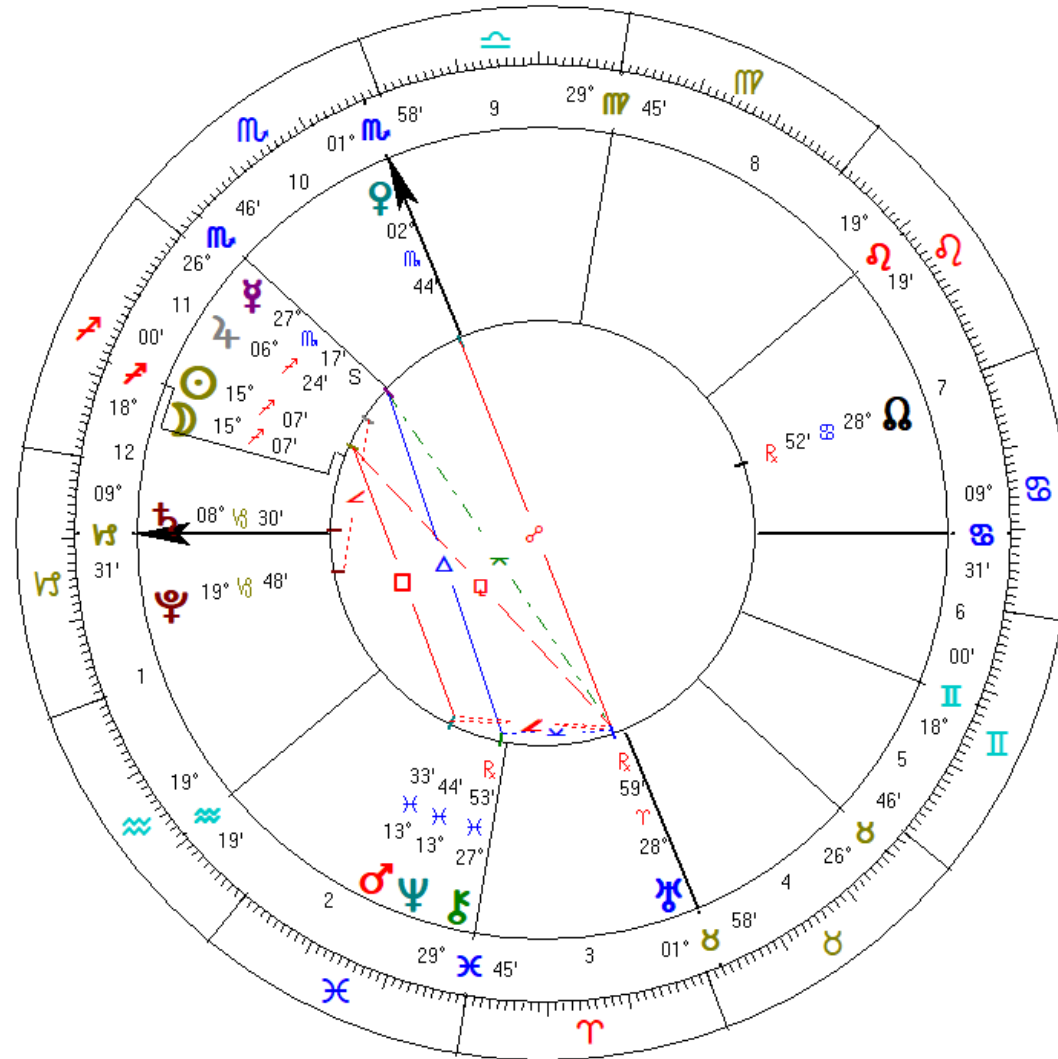

Νέα Σελήνη 7 Δεκ 2018

Natal Chart

7 Dec 2018, Fri
09:20:15 EET -2:00
Athens, Greece
37°N58' 023°E43'
Geocentric
Tropical
Placidus
Mean Node