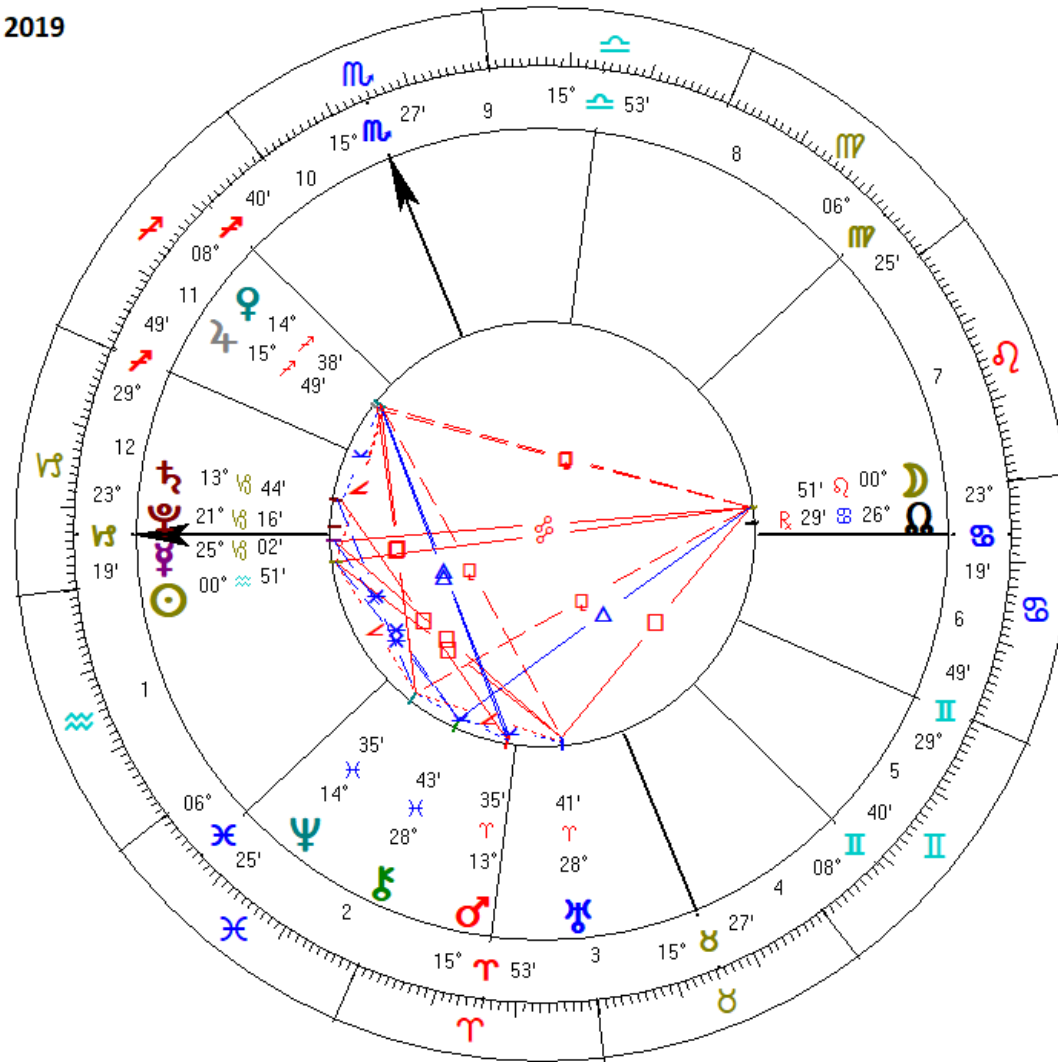

Πανσέληνος Ολική Σεληνιακή Έκλειψη 21 Ιαν 2019

Natal Chart
21 Jan 2019, Mon
07:15:58 EET -2:00
Athens, Greece
37°N58' 023°E43'
Geocentric
Tropical
Placidus
Mean Node