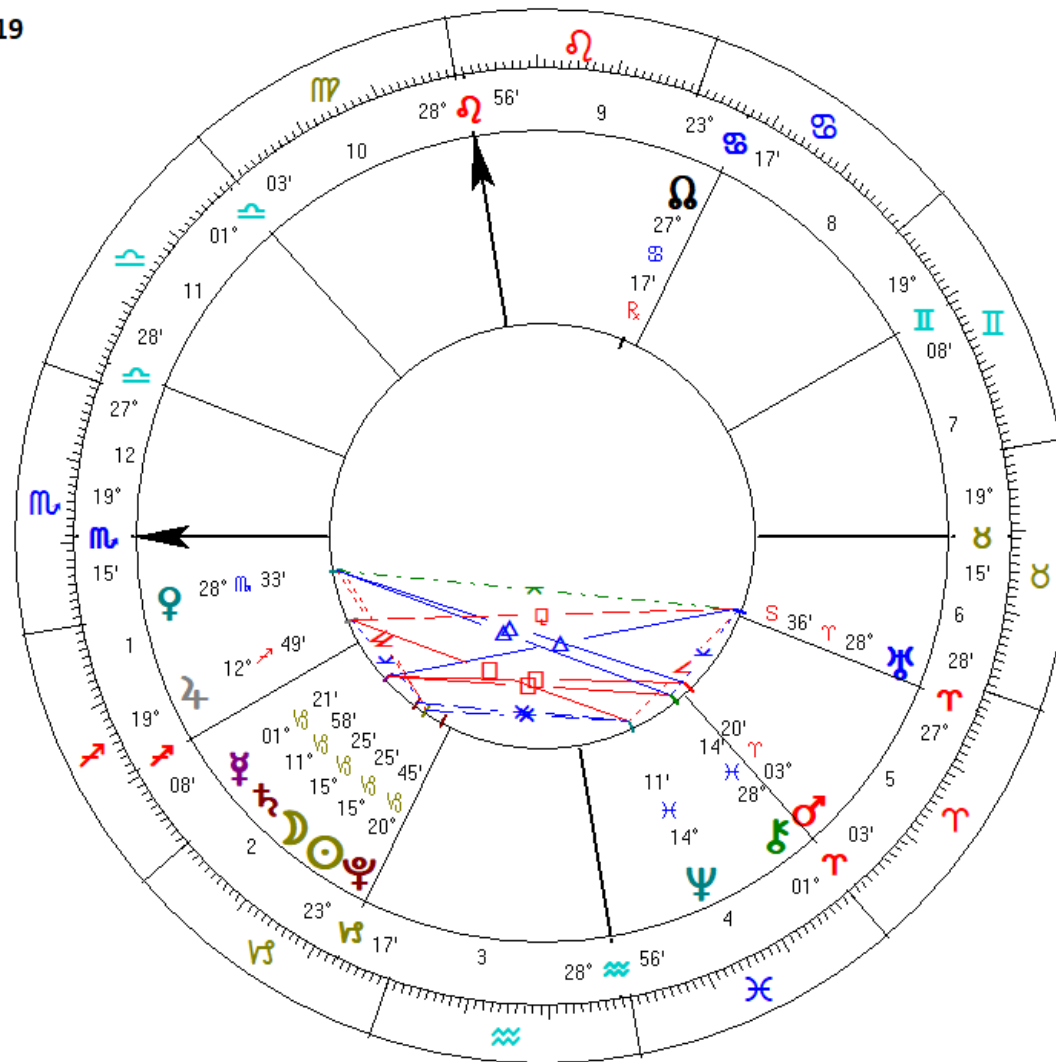

Νέα Σελήνη Μερική Ηλιακή Έκλειψη 6 Ιαν 2019

Natal Chart

6 Jan 2019, Sun
03:28:04 EET -2:00
Athens, Greece
37°N58' 023°E43'
Geocentric
Tropical
Placidus
Mean Node