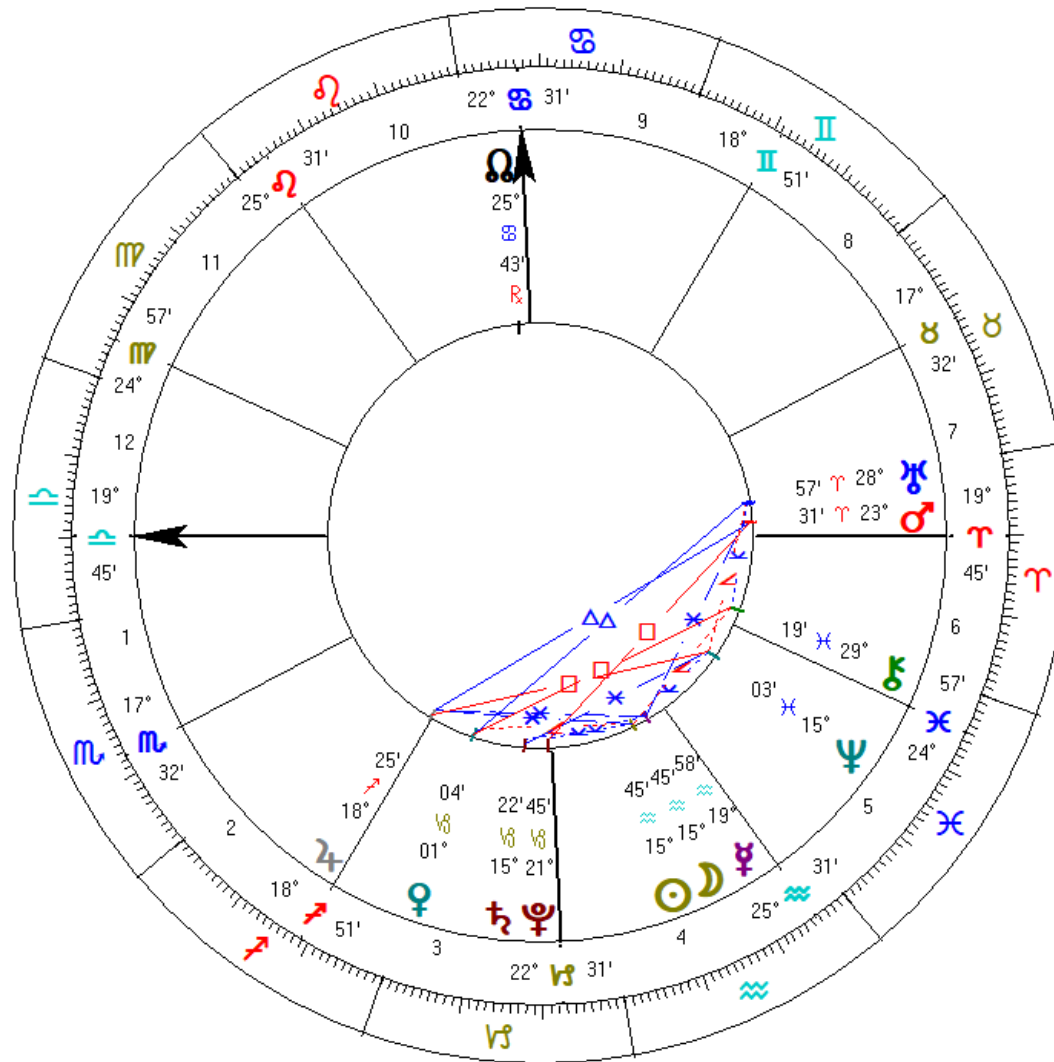

Νέα Σελήνη 4 Φεβ 2019

Natal Chart

4 Feb 2019, Mon
23:03:29 EET -2:00
Athens, Greece
37°N58' 023°E43'
Geocentric
Tropical
Placidus
Mean Node