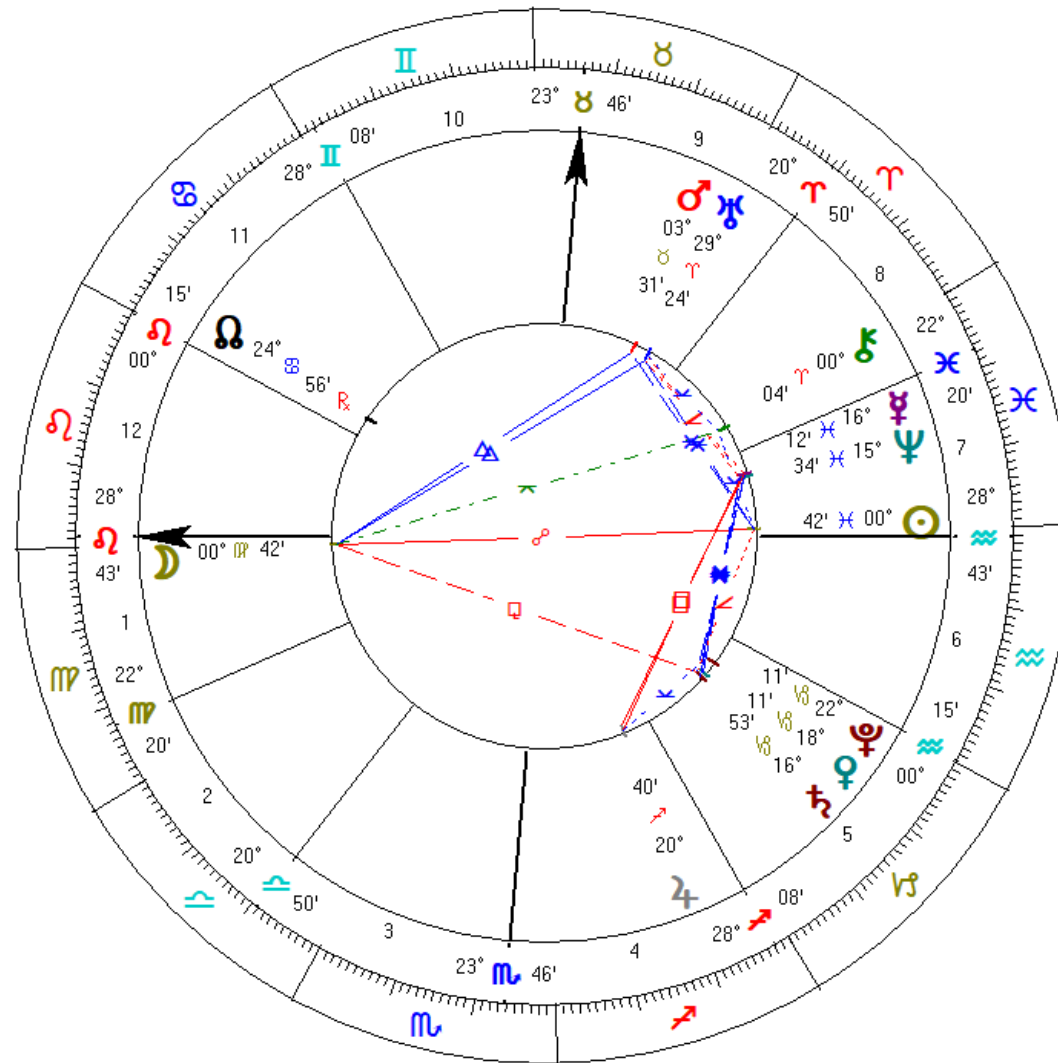

Πανσέληνος 19 Φεβ 2019

Natal Chart

19 Feb 2019, Tue
17:53:28 EET -2:00
Athens, Greece
37°N58' 023°E43'
Geocentric
Tropical
Placidus
Mean Node