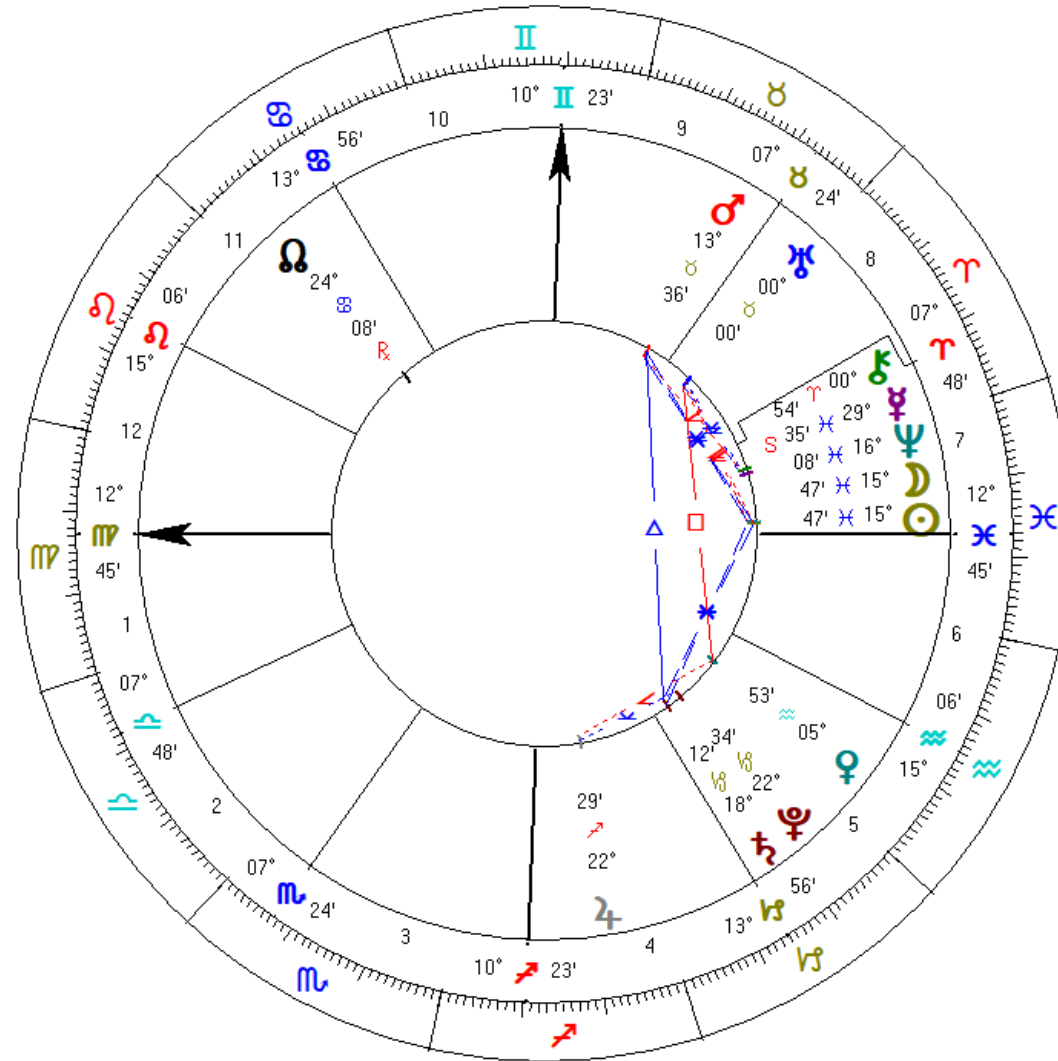

Νέα Σελήνη 6 Μαρτ 2019

Natal Chart

6 Mar 2019, Wed
18:03:52 EET -2:00
Athens, Greece
37°N58' 023°E43'
Geocentric
Tropical
Placidus
Mean Node