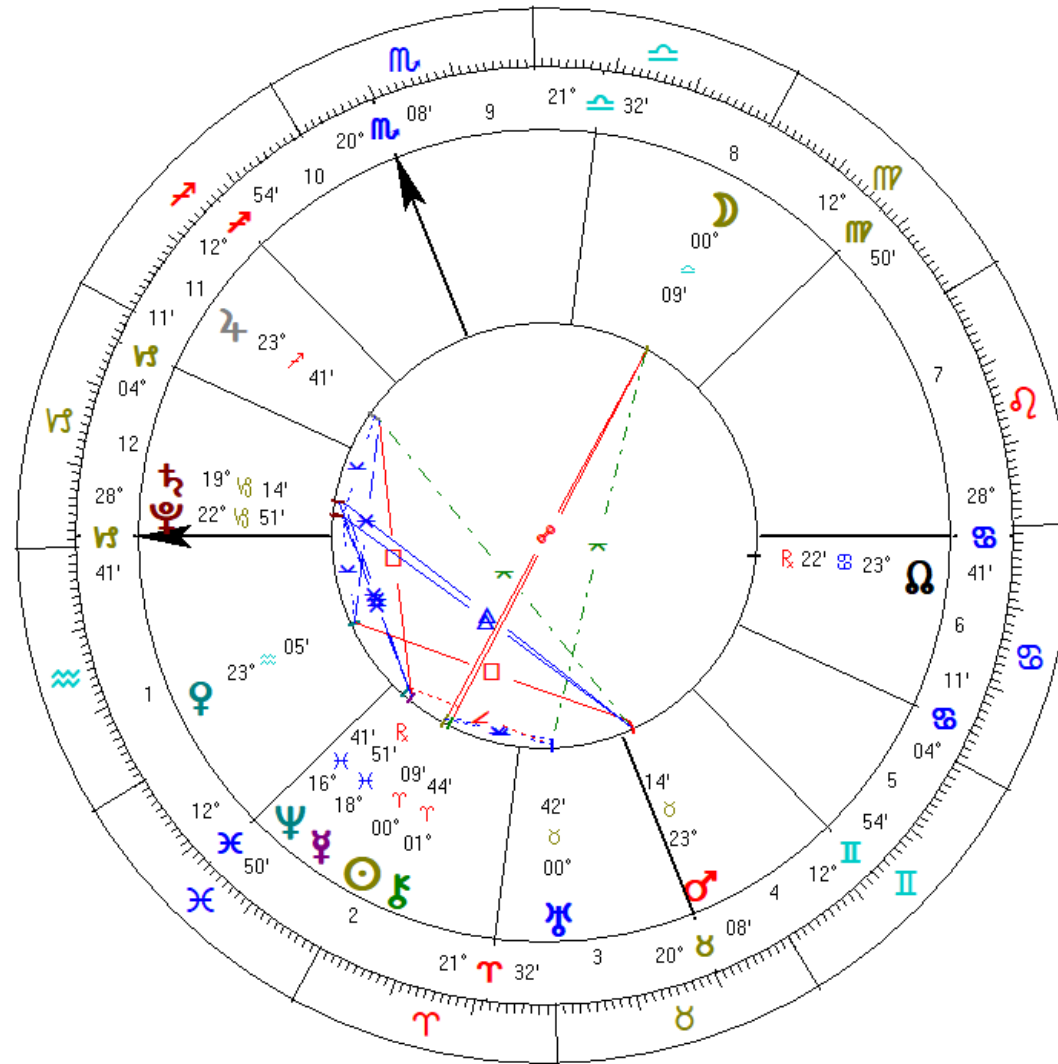

Πανσελήνος 21 Μαρτ 2019

Natal Chart

21 Mar 2019, Thu
03:42:46 EET -2:00
Athens, Greece
37°N58' 023°E43'
Geocentric
Tropical
Placidus
Mean Node