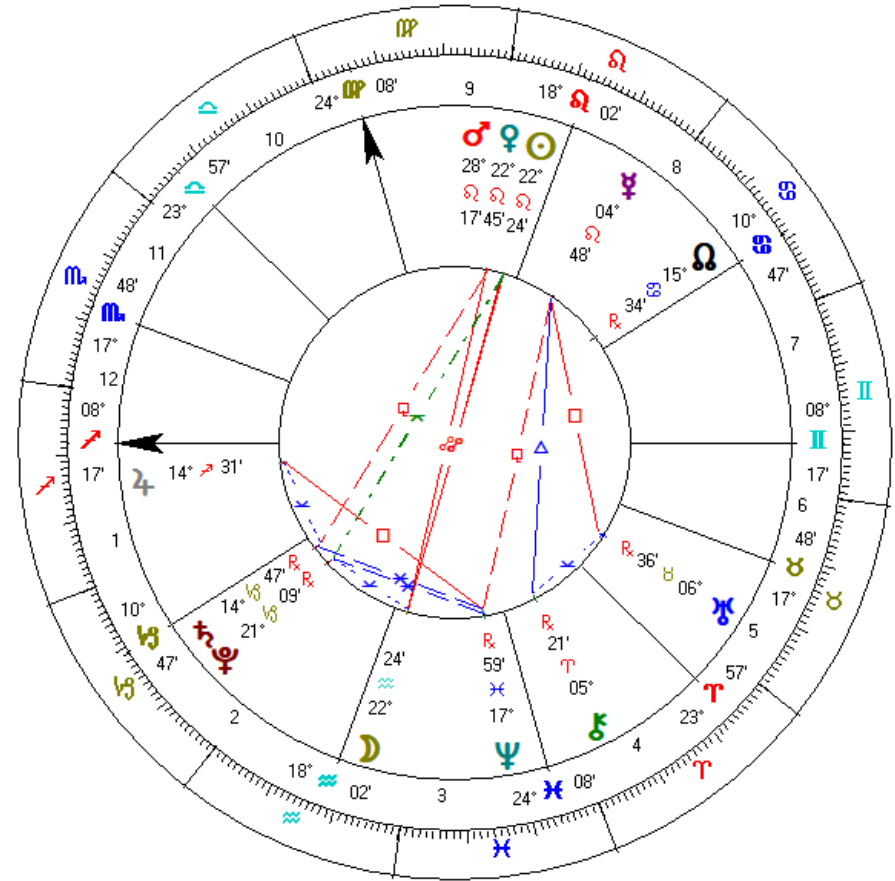

Πανσέληνος 15 Αυγ 2019
Natal Chart
15 Aug 2019, Thu
15:29:08 EEDT -3:00
Athens, Greece
37°N58' 023°E43'
Geocentric
Tropical
Placidus
Mean Node