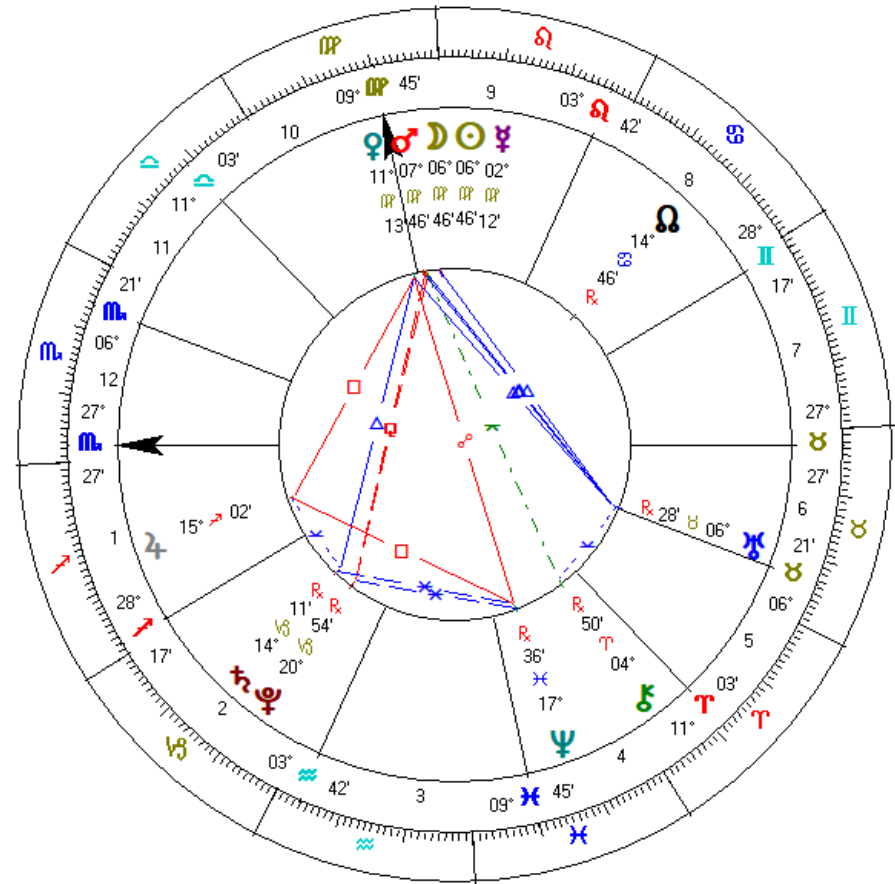

Νέα Σελήνη 30 Αυγ 2019
Natal Chart
30 Aug 2019, Fri
13:37:02 EEDT -3:00
Athens, Greece
37°N58' 023°E43'
Geocentric
Tropical
Placidus
Mean Node

☾									
☉	♂ 0S00	☉							
♀	♂ 4S33	♂ 4A33	♀						
♀	♂ 4A26	♂ 4S26		♀					
♂	♂ 0A59	♂ 0A59	♂ 5A33	♂ 3S27	♂				
♃				♁ 3A49		♃			
♃				♁ 2A58		♃ 0S51	♃		
♃	♁ 0S18	♁ 0S18	♁ 4A15	♁ 4S44	♁ 1S17		♃		
♃				♁ 6A22	♁ 2A33	♃ 3S24	♃		
♀	♁ 0S52	♁ 0S52		♁ 1S52	♂ 6S42	♃ 3S17	♀		
♃	♁ 1S56	♁ 1S56				♃ 1S38			♃
♁				♃ 3A33	♁ 0S15	♁ 0A35	♁ 2S49	♁ 6S07	♁