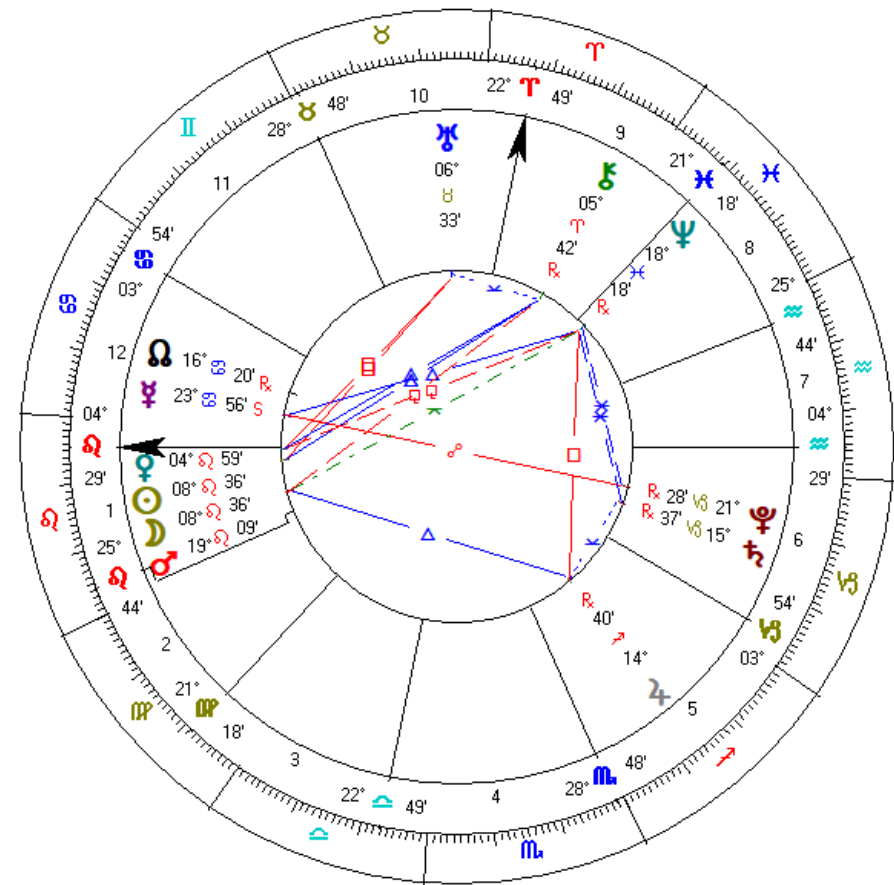

Νέα Σελήνη 1 Αυγ 2019

Natal Chart

1 Aug 2019, Thu
06:11:49 EEDT -3:00
Athens, Greece
37°N58' 023°E43'
Geocentric
Tropical
Placidus
Mean Node