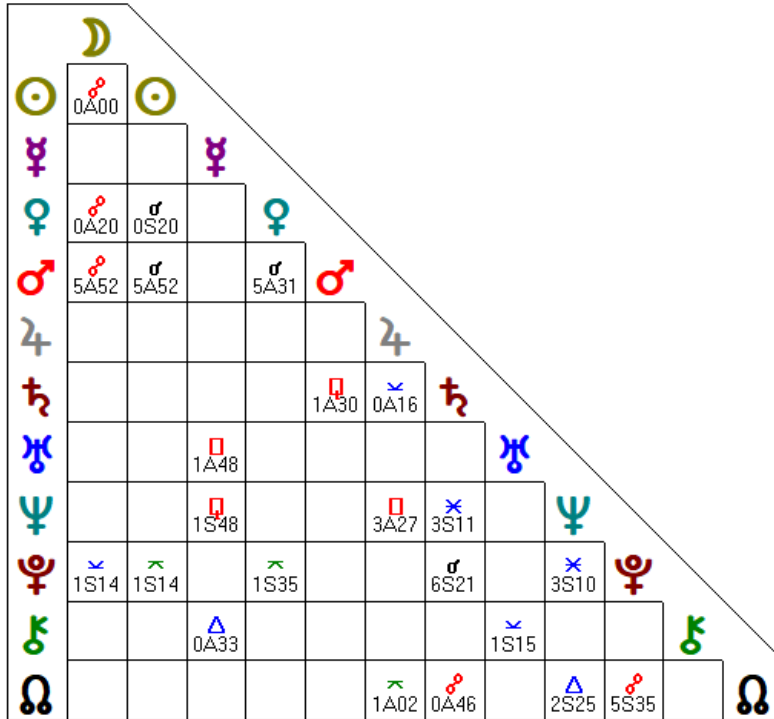

Πανσέληνος 15 Αυγ 2019
Natal Chart
15 Aug 2019, Thu
15:29:08 EEDT -3:00
Athens, Greece
37°N58' 023°E43'
Geocentric
Tropical
Placidus
Mean Node