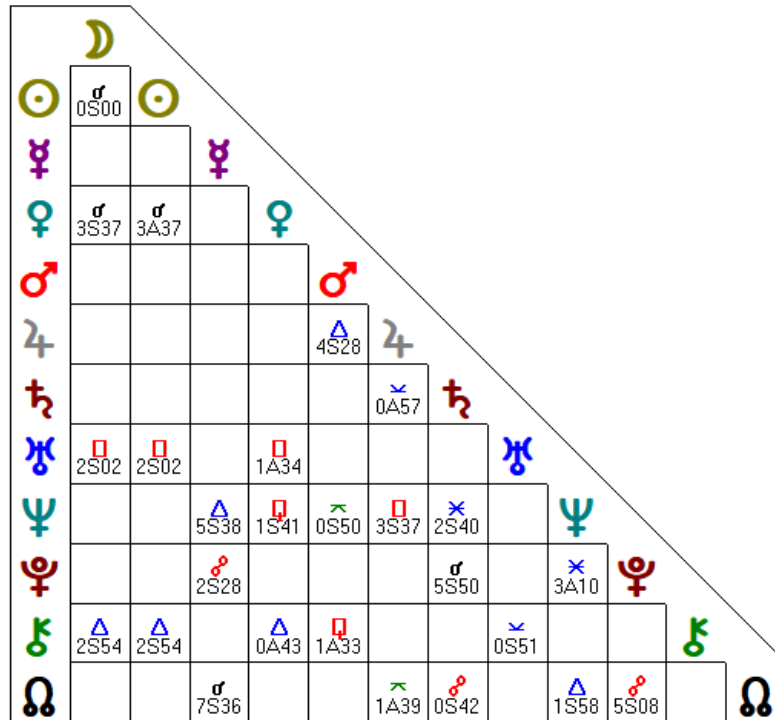

Νέα Σελήνη 1 Αυγ 2019

Natal Chart

1 Aug 2019, Thu
06:11:49 EEDT -3:00
Athens, Greece
37°N58' 023°E43'
Geocentric
Tropical
Placidus
Mean Node