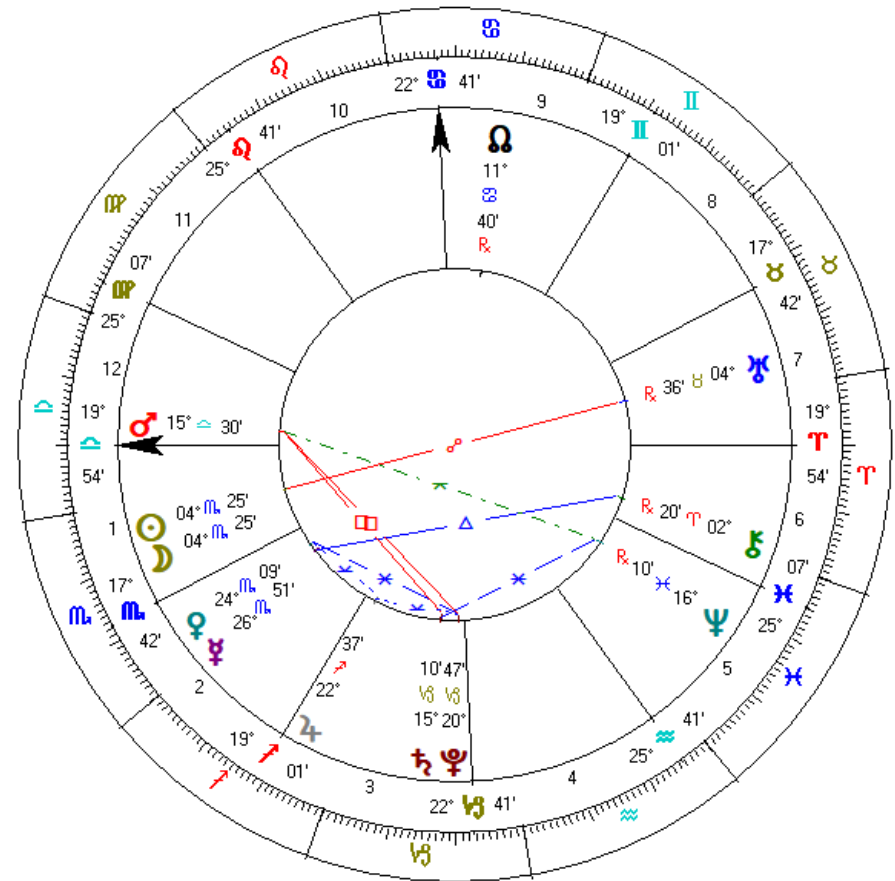

Νέα Σελήνη 28 Οκτ2019
Natal Chart
28 Oct 2019, Mon
05:38:21 EET -2:00
Athens, Greece
37°N58' 023°E43'
Geocentric
Tropical
Placidus
Mean Node