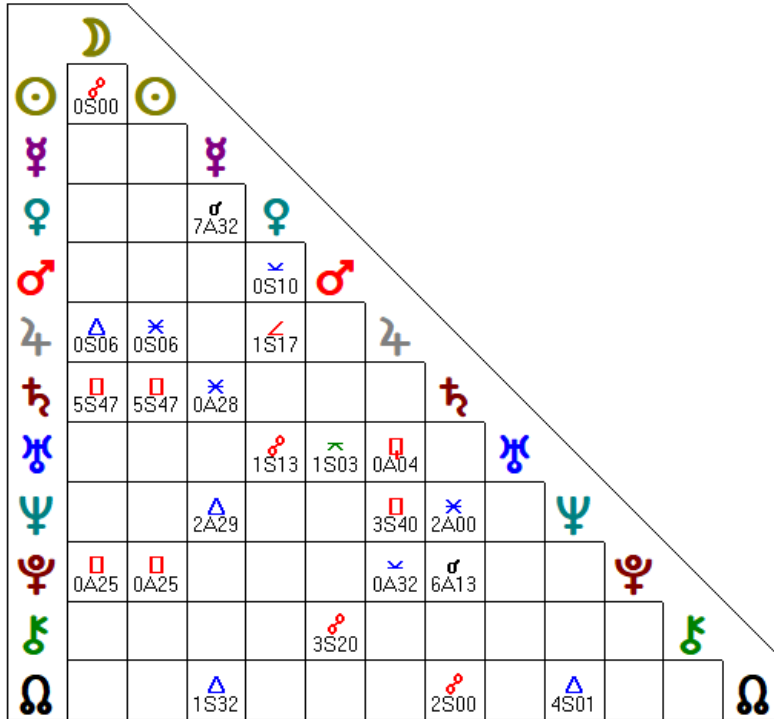

Πανσέληνος 14 Οκτ 2019

Natal Chart
14 Oct 2019, Mon
00:07:45 EEDT -3:00
Athens, Greece
37°N58' 023°E43'
Geocentric
Tropical
Placidus
Mean Node