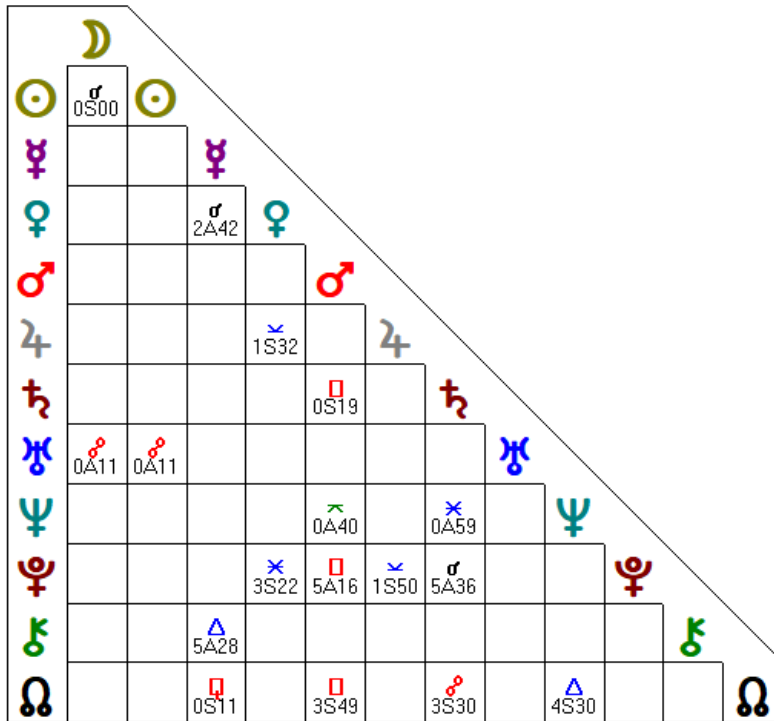

Νέα Σελήνη 28 Οκτ2019
Natal Chart
28 Oct 2019, Mon
05:38:21 EET -2:00
Athens, Greece
37°N58' 023°E43'
Geocentric
Tropical
Placidus
Mean Node