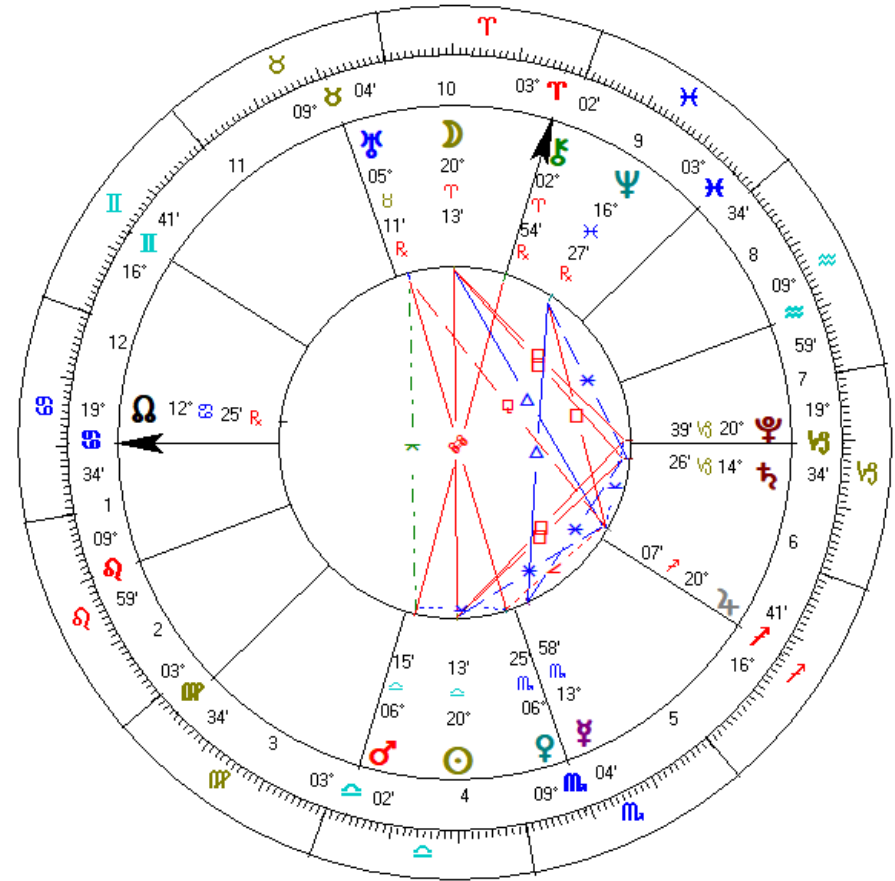

Πανσέληνος 14 Οκτ 2019

Natal Chart
14 Oct 2019, Mon
00:07:45 EEDT -3:00
Athens, Greece
37°N58' 023°E43'
Geocentric
Tropical
Placidus
Mean Node