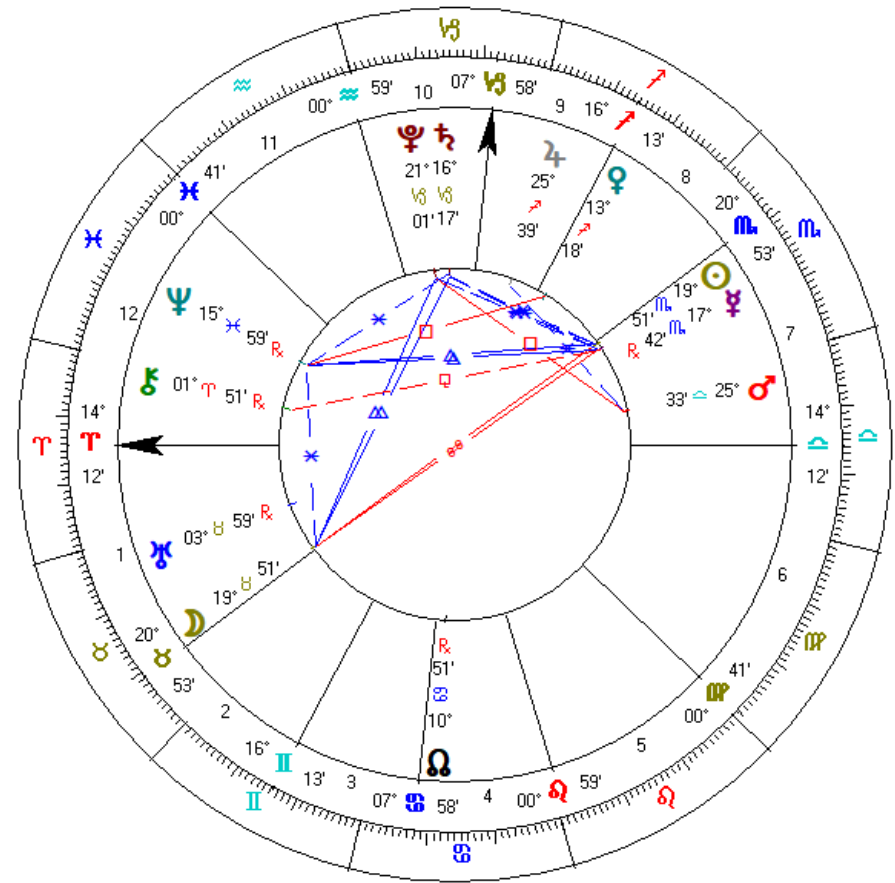

Πανσέληνος 12 Νοε 2019

Natal Chart
12 Nov 2019, Tue
15:34:17 EET -2:00
Athens, Greece
37°N58' 023°E43'
Geocentric
Tropical
Placidus
Mean Node