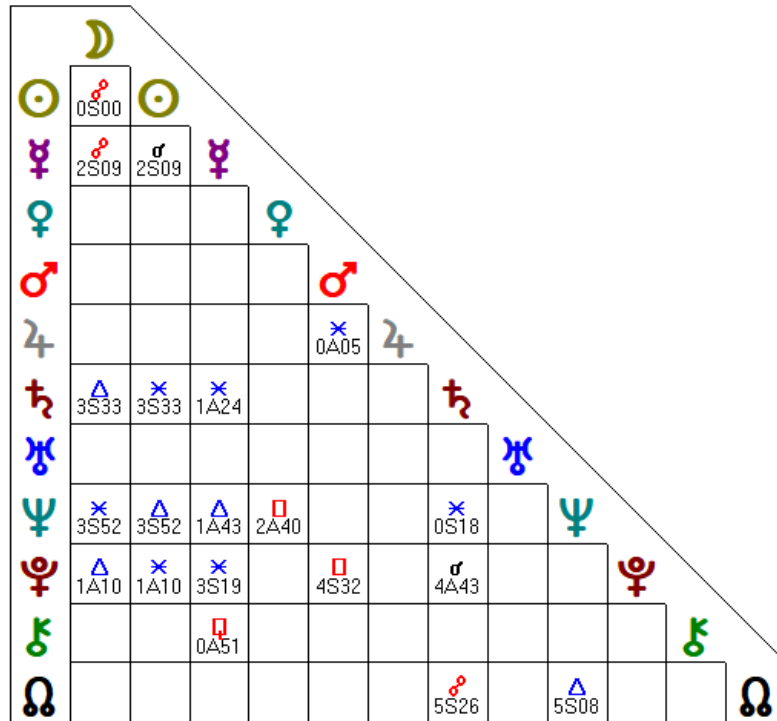

Πανσέληνος 12 Νοε 2019

Natal Chart
12 Nov 2019, Tue
15:34:17 EET -2:00
Athens, Greece
37°N58' 023°E43'
Geocentric
Tropical
Placidus
Mean Node