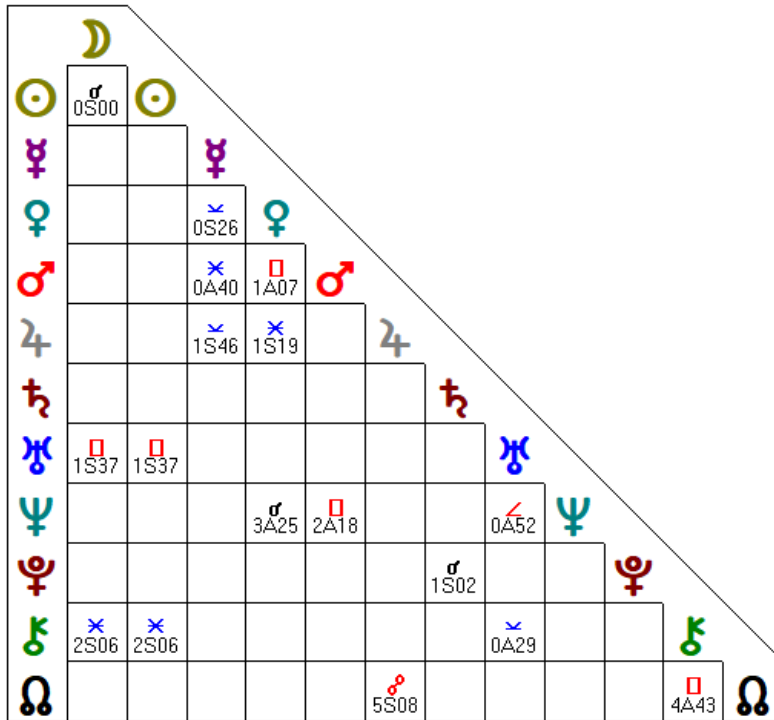

Νέα Σελήνη 24 Ιαν 2020

Natal Chart
24 Jan 2020, Fri
23:41:52 EET -2:00
Athens, Greece
37°N58' 023°E43'
Geocentric
Tropical
Placidus
Mean Node