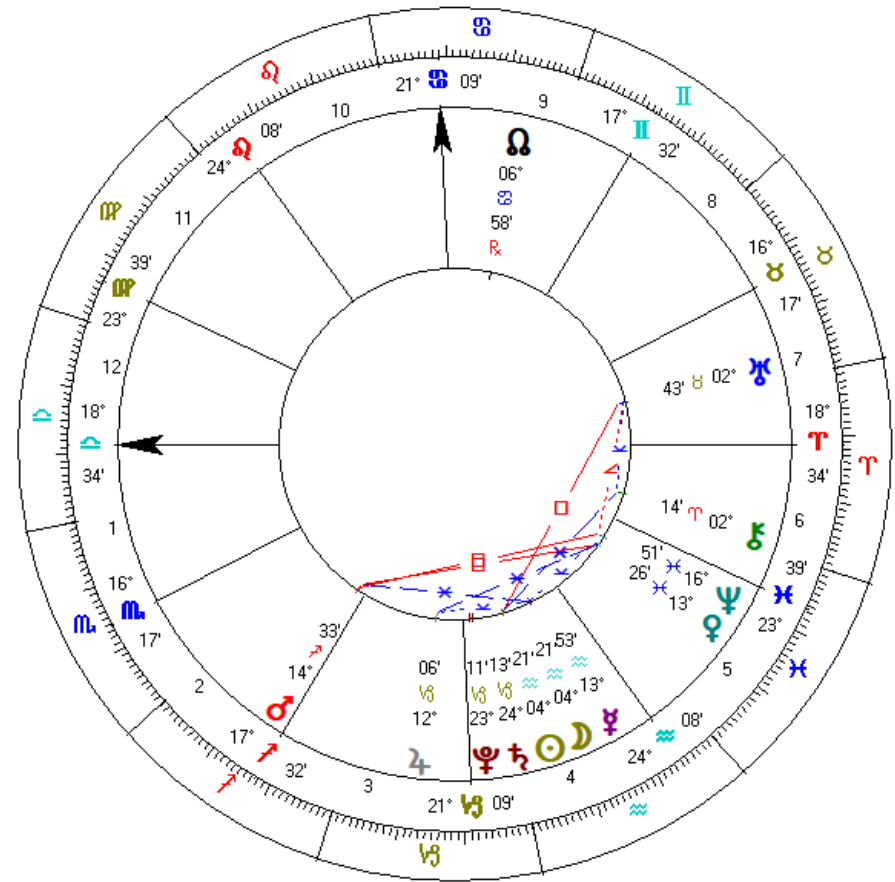

Νέα Σελήνη 24 Ιαν 2020

Natal Chart
24 Jan 2020, Fri
23:41:52 EET -2:00
Athens, Greece
37°N58' 023°E43'
Geocentric
Tropical
Placidus
Mean Node