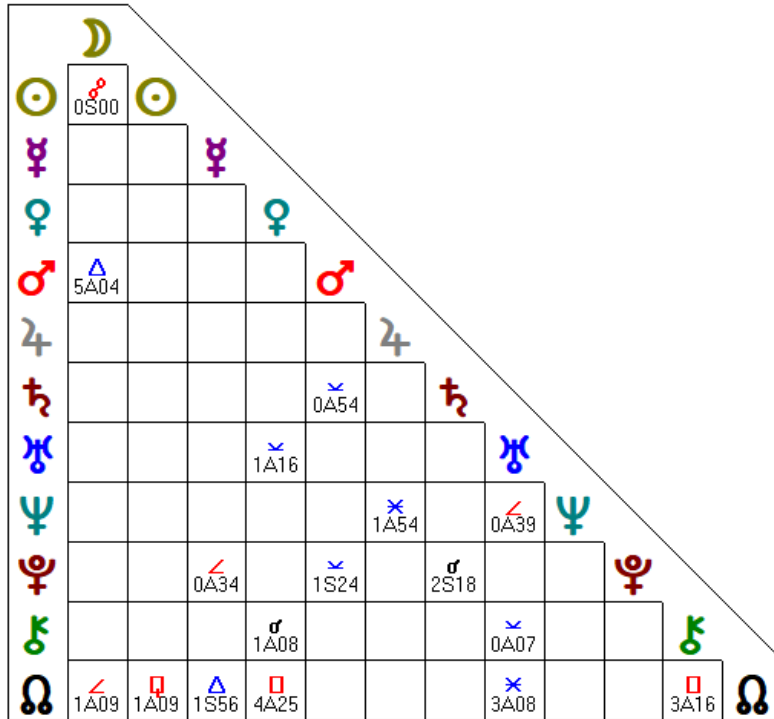

Πανσέληνος 9 Φεβ 2020

Natal Chart
9 Feb 2020, Sun
09:33:09 EET -2:00
Athens, Greece
37°N58' 023°E43'
Geocentric
Tropical
Placidus
Mean Node