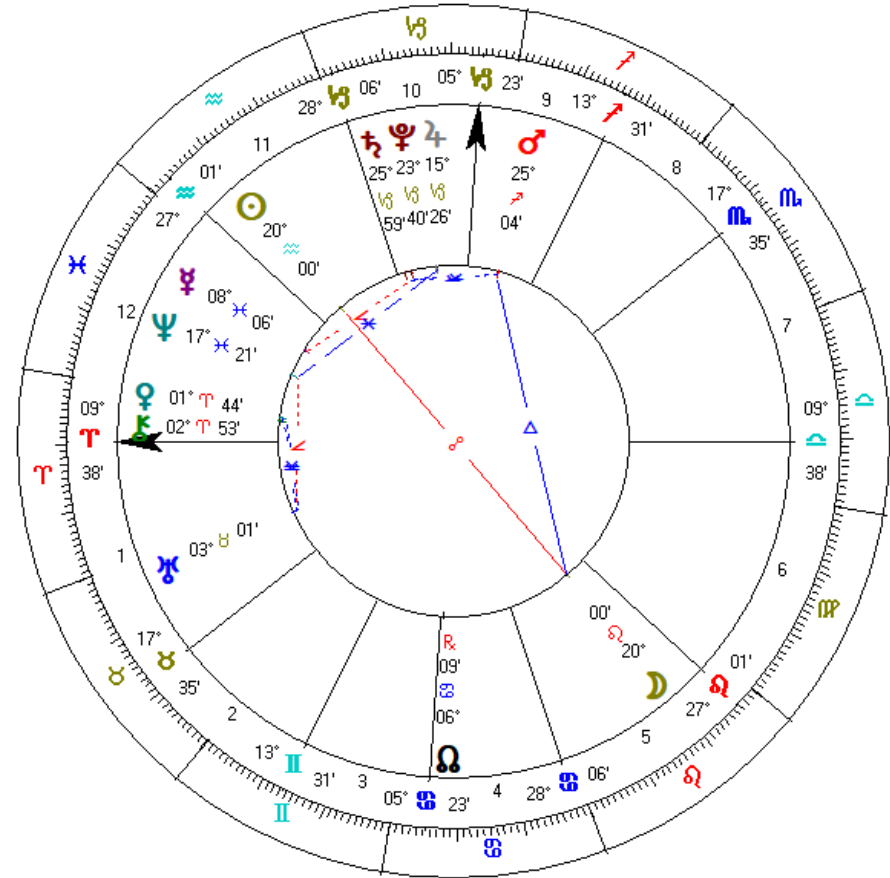

Πανσέληνος 9 Φεβ 2020

Natal Chart
9 Feb 2020, Sun
09:33:09 EET -2:00
Athens, Greece
37°N58' 023°E43'
Geocentric
Tropical
Placidus
Mean Node