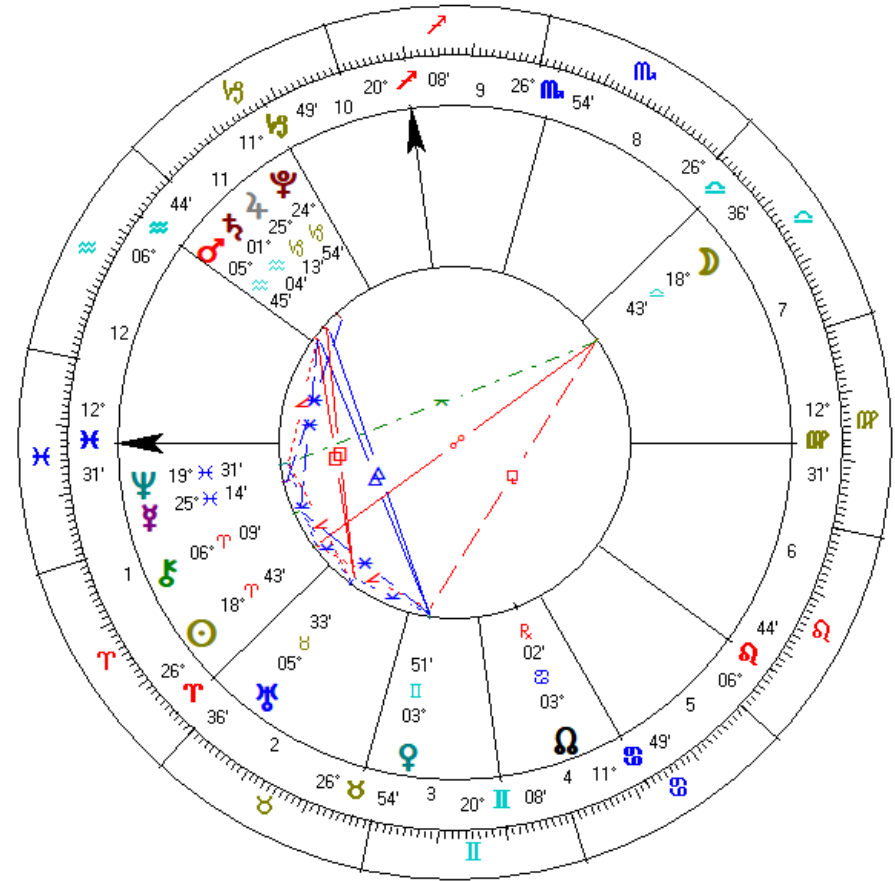

Πανσέληνος 8 Απρ 2020

Natal Chart
8 Apr 2020, Wed
05:34:57 BAT -3:00
Athens, Greece
37°N58' 023"E43'
Geocentric
Tropical
Placidus
Mean Node