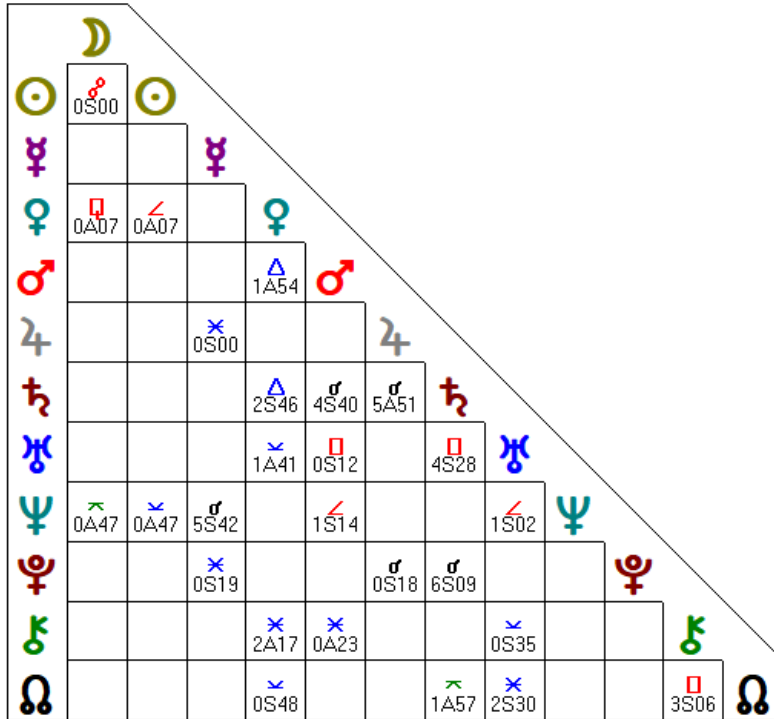

Πανσέληνος 8 Απρ 2020

Natal Chart
8 Apr 2020, Wed
05:34:57 BAT -3:00
Athens, Greece
37°N58' 023"E43'
Geocentric
Tropical
Placidus
Mean Node