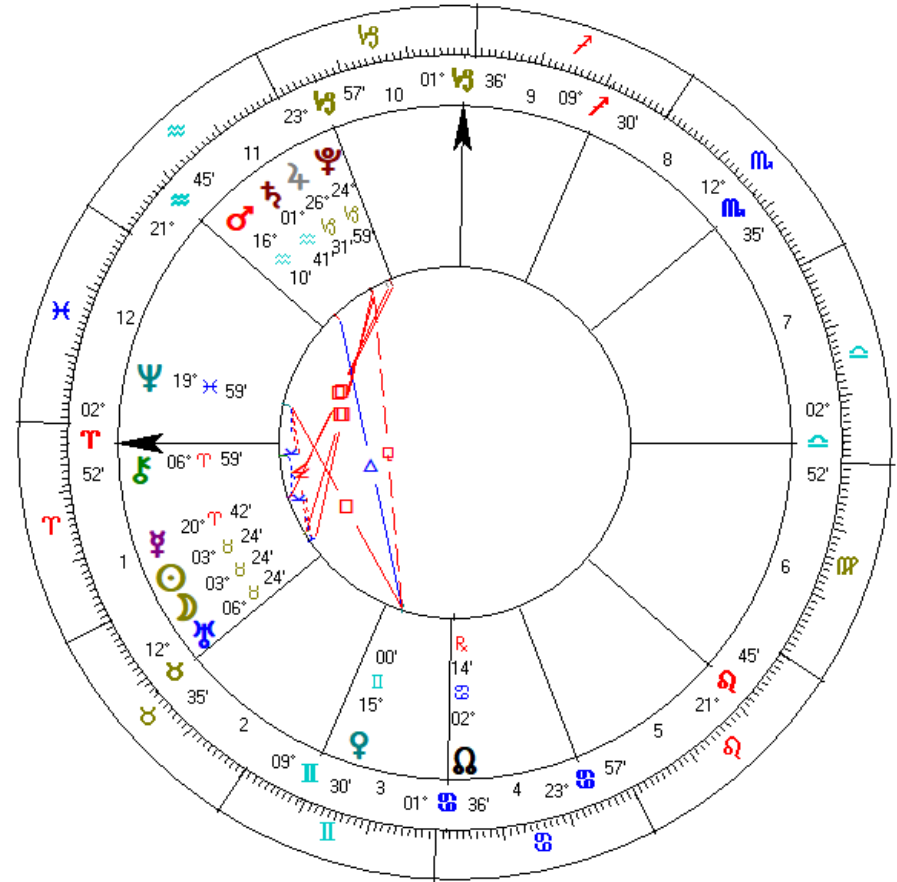

Νέα Σελήνη 23 Απρ 2020
Natal Chart
23 Apr 2020, Thu
05:25:43 BAT -3:00
Athens, Greece
37°N58' 023°E43'
Geocentric
Tropical
Placidus
Mean Node