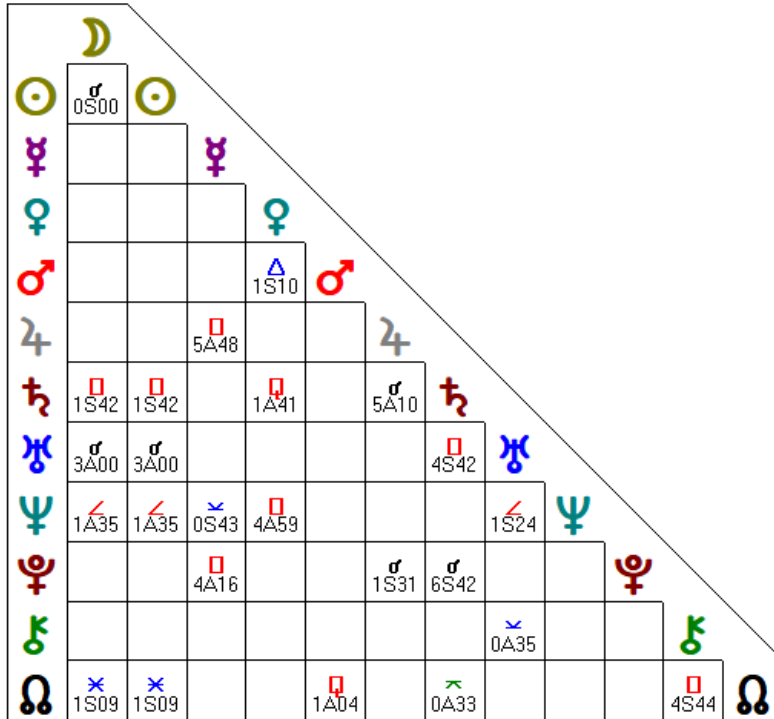

Νέα Σελήνη 23 Απρ 2020
Natal Chart
23 Apr 2020, Thu
05:25:43 BAT -3:00
Athens, Greece
37°N58' 023°E43'
Geocentric
Tropical
Placidus
Mean Node