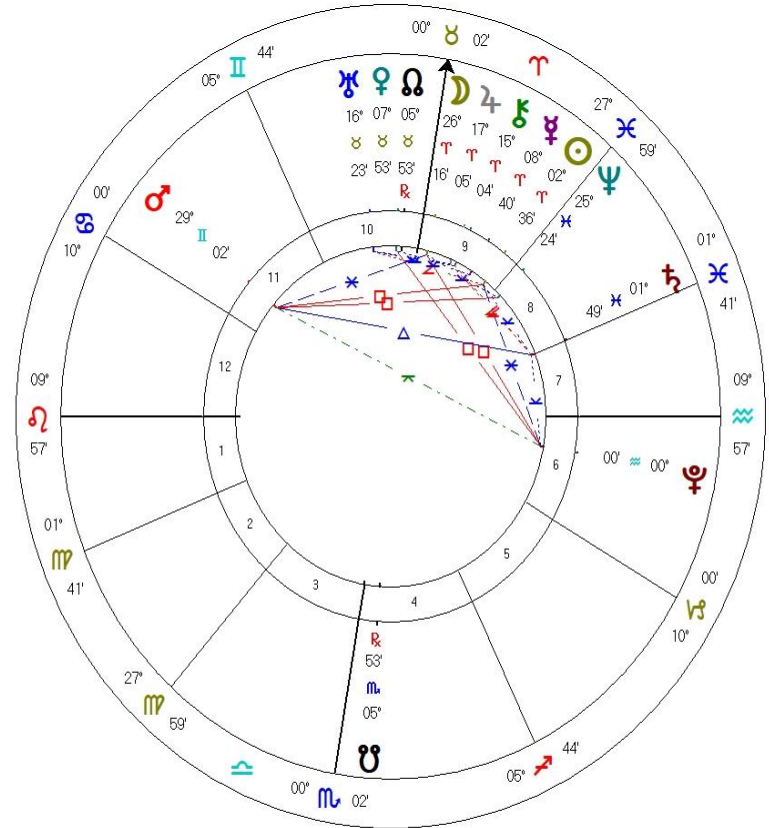

Είσοδος Πλούτωνα στον Υδροχόο: Η Μεγάλη Επανεκκίνηση

Transits 23 Mar 2023

Natal Chart

23 Mar 2023, 7:14

Athens, Greece

37°N58' 02"E43'

Geocentric

Tropical

Placidus

Mean Node