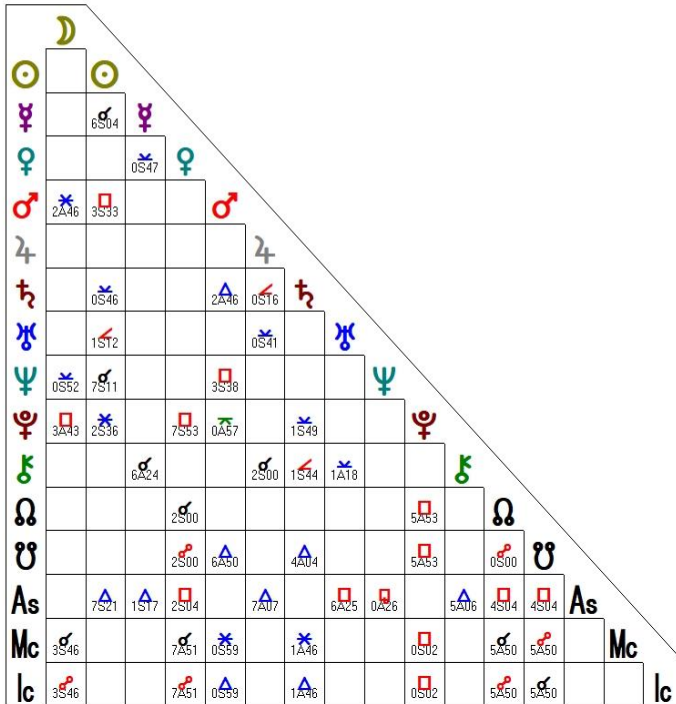

Είσοδος Πλούτωνα στον Υδροχόο: Η Μεγάλη Επανεκκίνηση

Transits 23 Mar 2023

Natal Chart

23 Mar 2023, 7:14

Athens, Greece

37°N58' 02"E43'

Geocentric

Tropical

Placidus

Mean Node