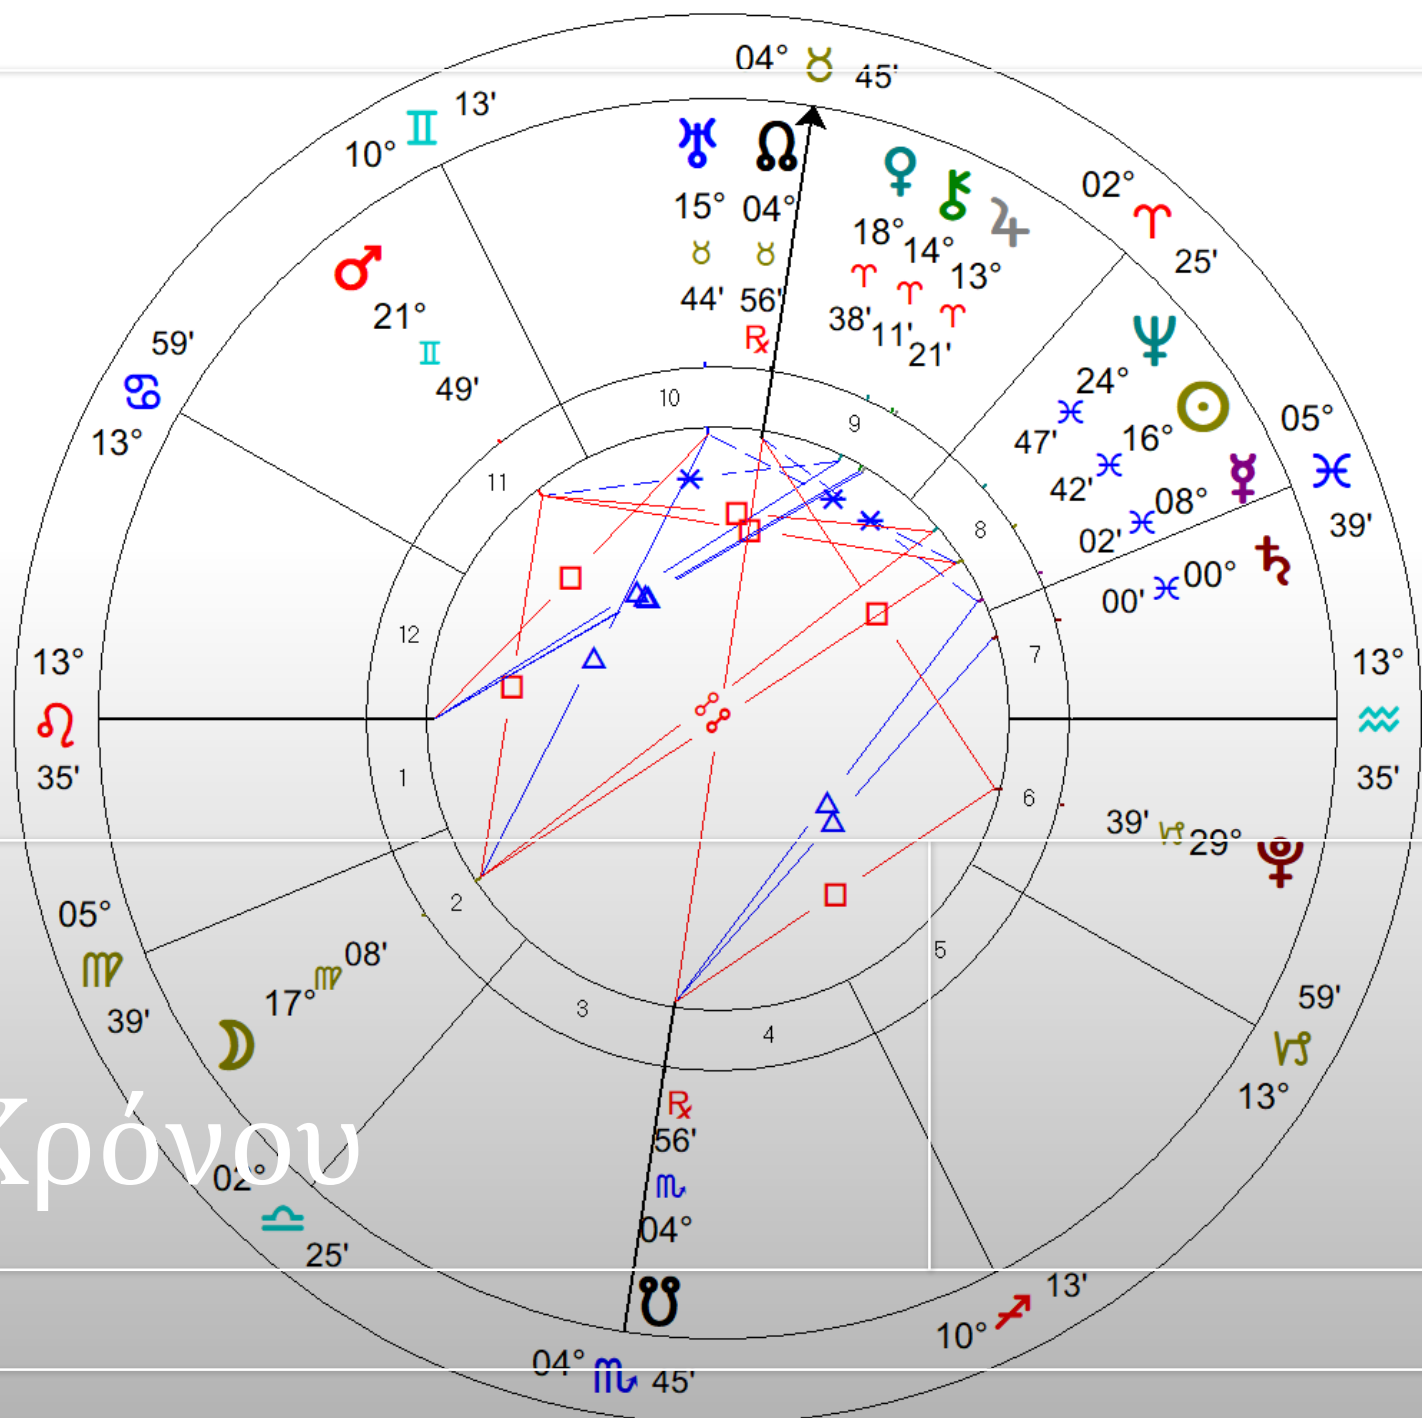

Event of 7 Mar 2023

Event Chart (2)

Mar 2023, 24^h Ax

1:35 pm EET -2:00

Athens, Greece

37°N58' 023°E43'

Geocentric

Tropical

Placidus

True Node

Διέλευση Κρόνου

4/3/2023